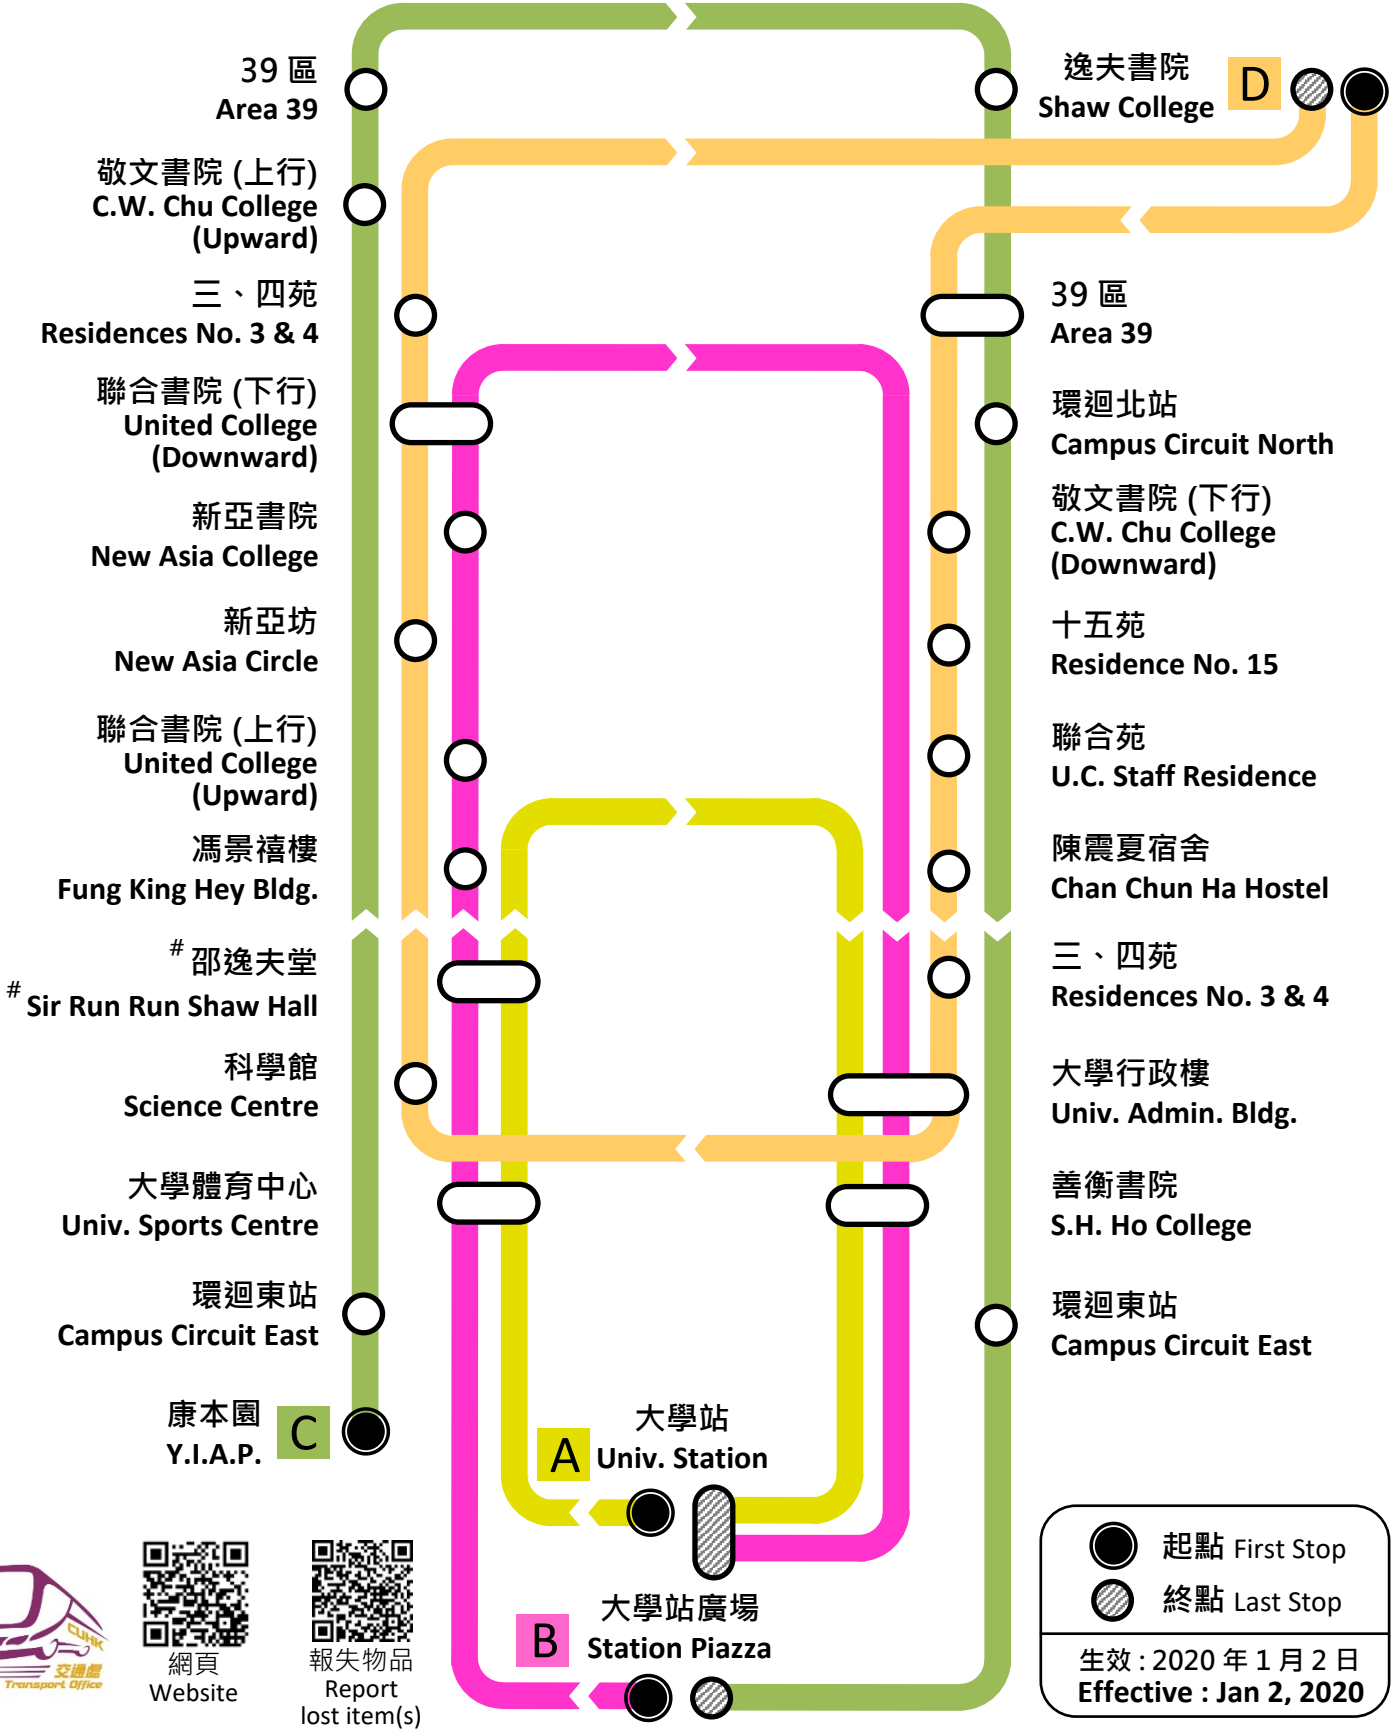

臨時穿梭校巴  
星期一至六

Temporary Shuttle Bus

Mon - Sat

公眾假期停止服務  
No service on public holidays

路線 Route	服務時間 Service Hours	每小時開出時間 (分) Departs hourly at (mins)
<b>A</b> 本部線 Main Campus	07:40 – 18:40	00, 20, 40
<b>B</b> 新聯線 NA/UC <small># 達 00 及 45 分開出的班次將停邵逸夫堂 Buses departing at 00 and 45 minutes will stop at Sir Run Run Shaw Hall</small>	07:45 – 18:45	#00, 15, 30, #45
<b>C</b> 環迴線 Circuit Road	07:30 – 18:45	00, 15, 30, 45
<b>D</b> 西部線 Western Campus	07:50 – 18:50	05, 20, 35, 50

● 起點 First Stop  
● 終點 Last Stop  
生效: 2020年1月2日  
Effective: Jan 2, 2020