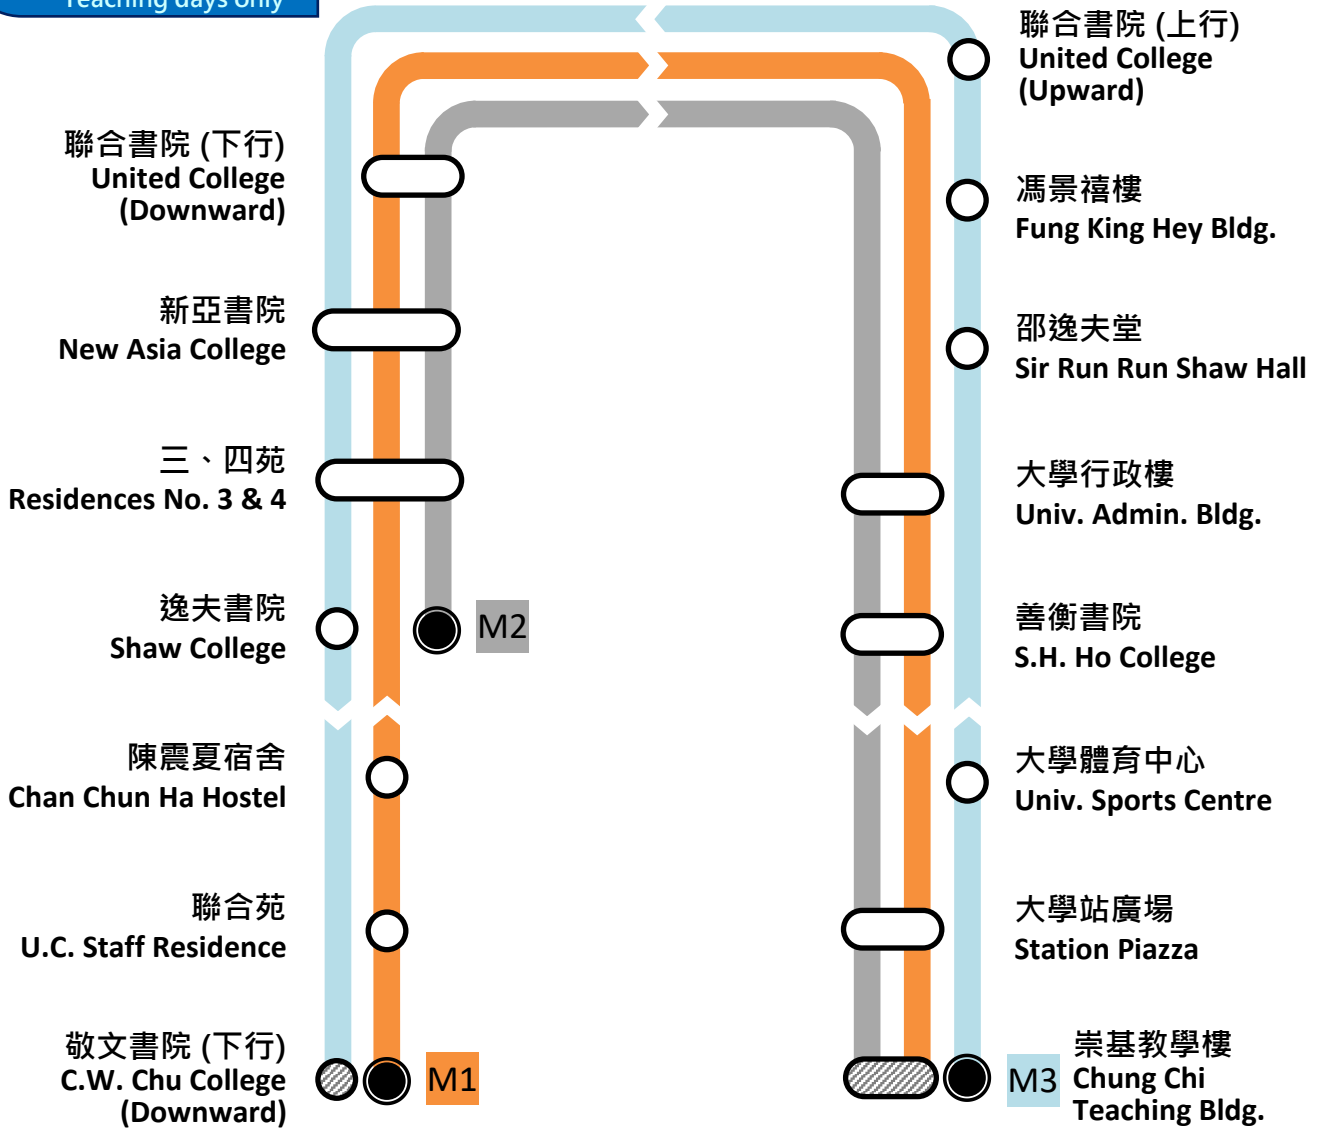

臨時轉堂校巴

星期一至六

Temporary Meet-Class Bus
Mon - Sat

只限教學日
Teaching days only

路線 Route		服務時間 Service Hours	每小時開出時間 (分) Departs hourly at (mins)
M1	下行 1 線 Downward 1	09:10 – 17:10	10
M2	下行 2 線 Downward 2	08:18 – 17:18	18
M3	上行線 Upward	09:18 – 17:23	18, 23

網頁
Website

報失物品
Report
lost item(s)

- 起點 First Stop
- 終點 Last Stop

生效：2020年1月6日
Effective: Jan 6, 2020