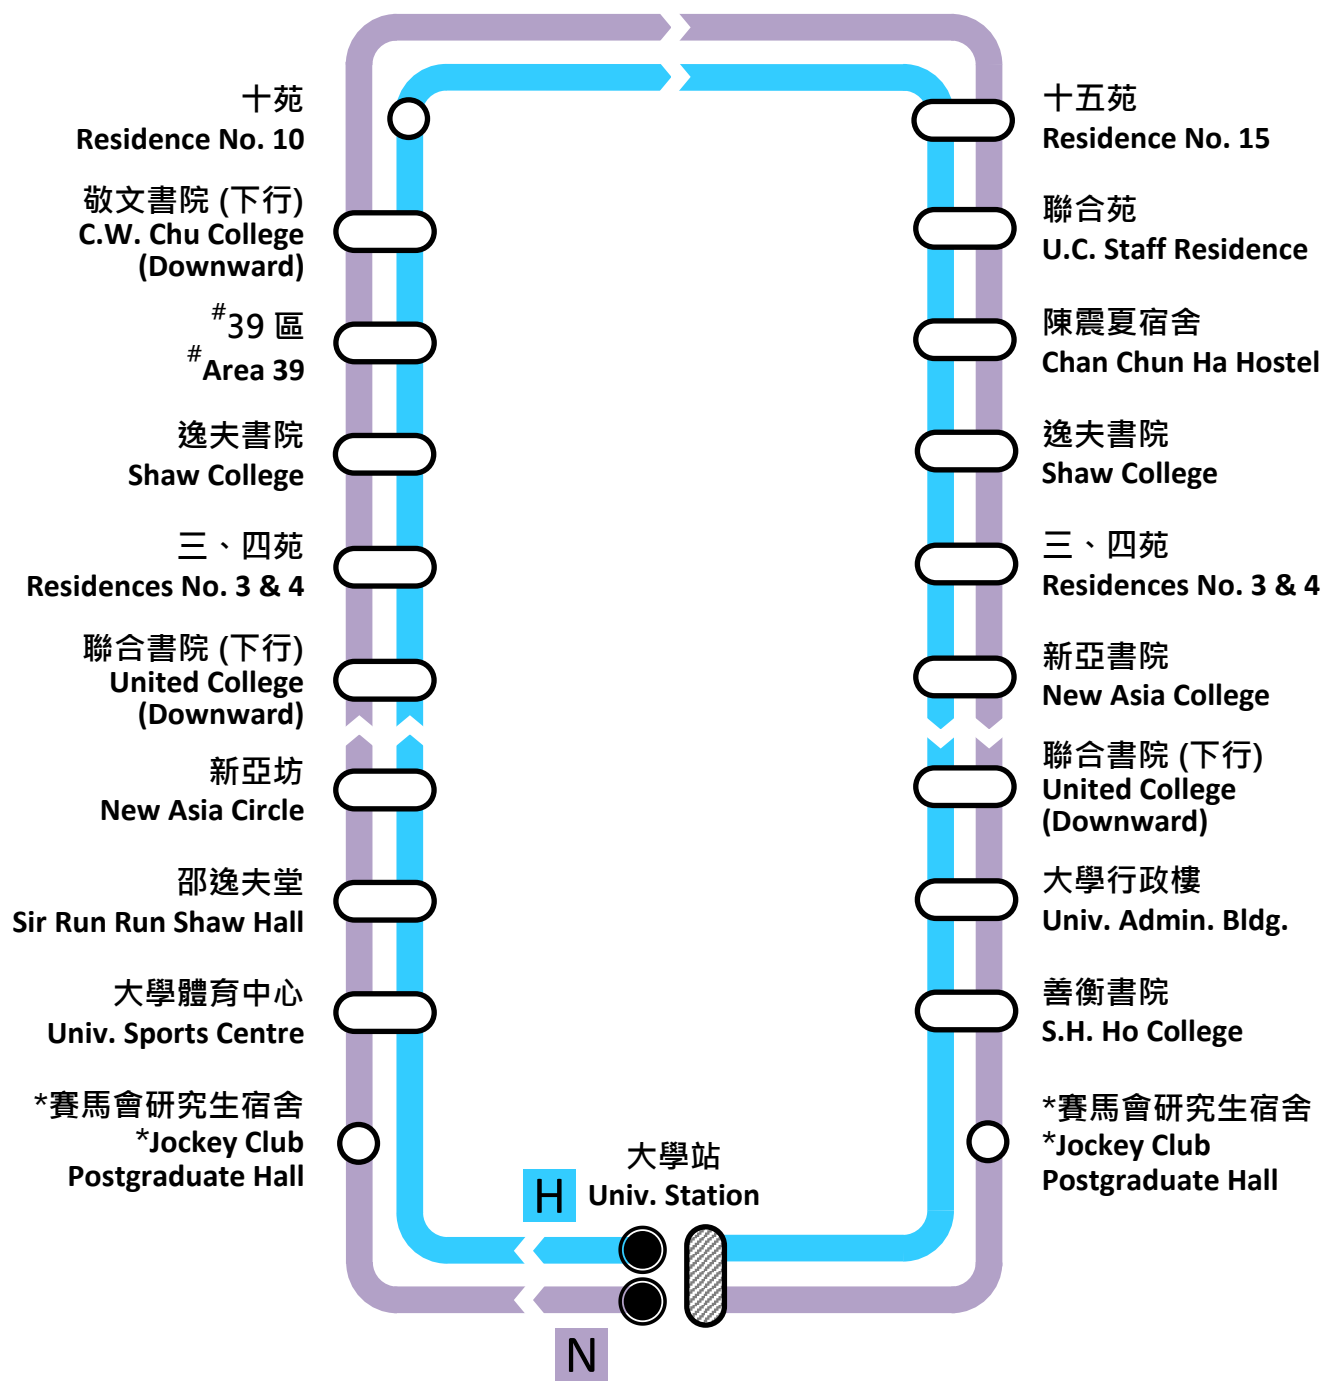

臨時穿梭校巴
晚間及假日

Temporary Shuttle Bus

Night-time and public holidays

路線 Route		服務時間 Service Hours	每小時開出時間 (分) Departs hourly at (mins)
N	晚間線 Night Service	19:00 – 23:30	* 00, 15, 30, 45
		星期一至六 (星期日及公眾假期除外) Monday to Saturday (Service suspended on Sunday & Public Holidays)	
* 逢 00 分開出的班次將停賽馬會研究生宿舍 Buses departing at 00 minute will stop at Jockey Club Postgraduate Hall			
H	假日線 Holidays Service	08:20 – 23:20	# 00, 20, 40
		星期日及公眾假期 Sunday & Public Holidays	
# 逢 00 分開出的班次將停 39 區 Buses departing at 00 minute will stop at Area 39			

網頁 Website

報失物品 Report lost item(s)

● 起點 First Stop
● 終點 Last Stop

生效: 2020年1月2日
Effective: Jan 2, 2020