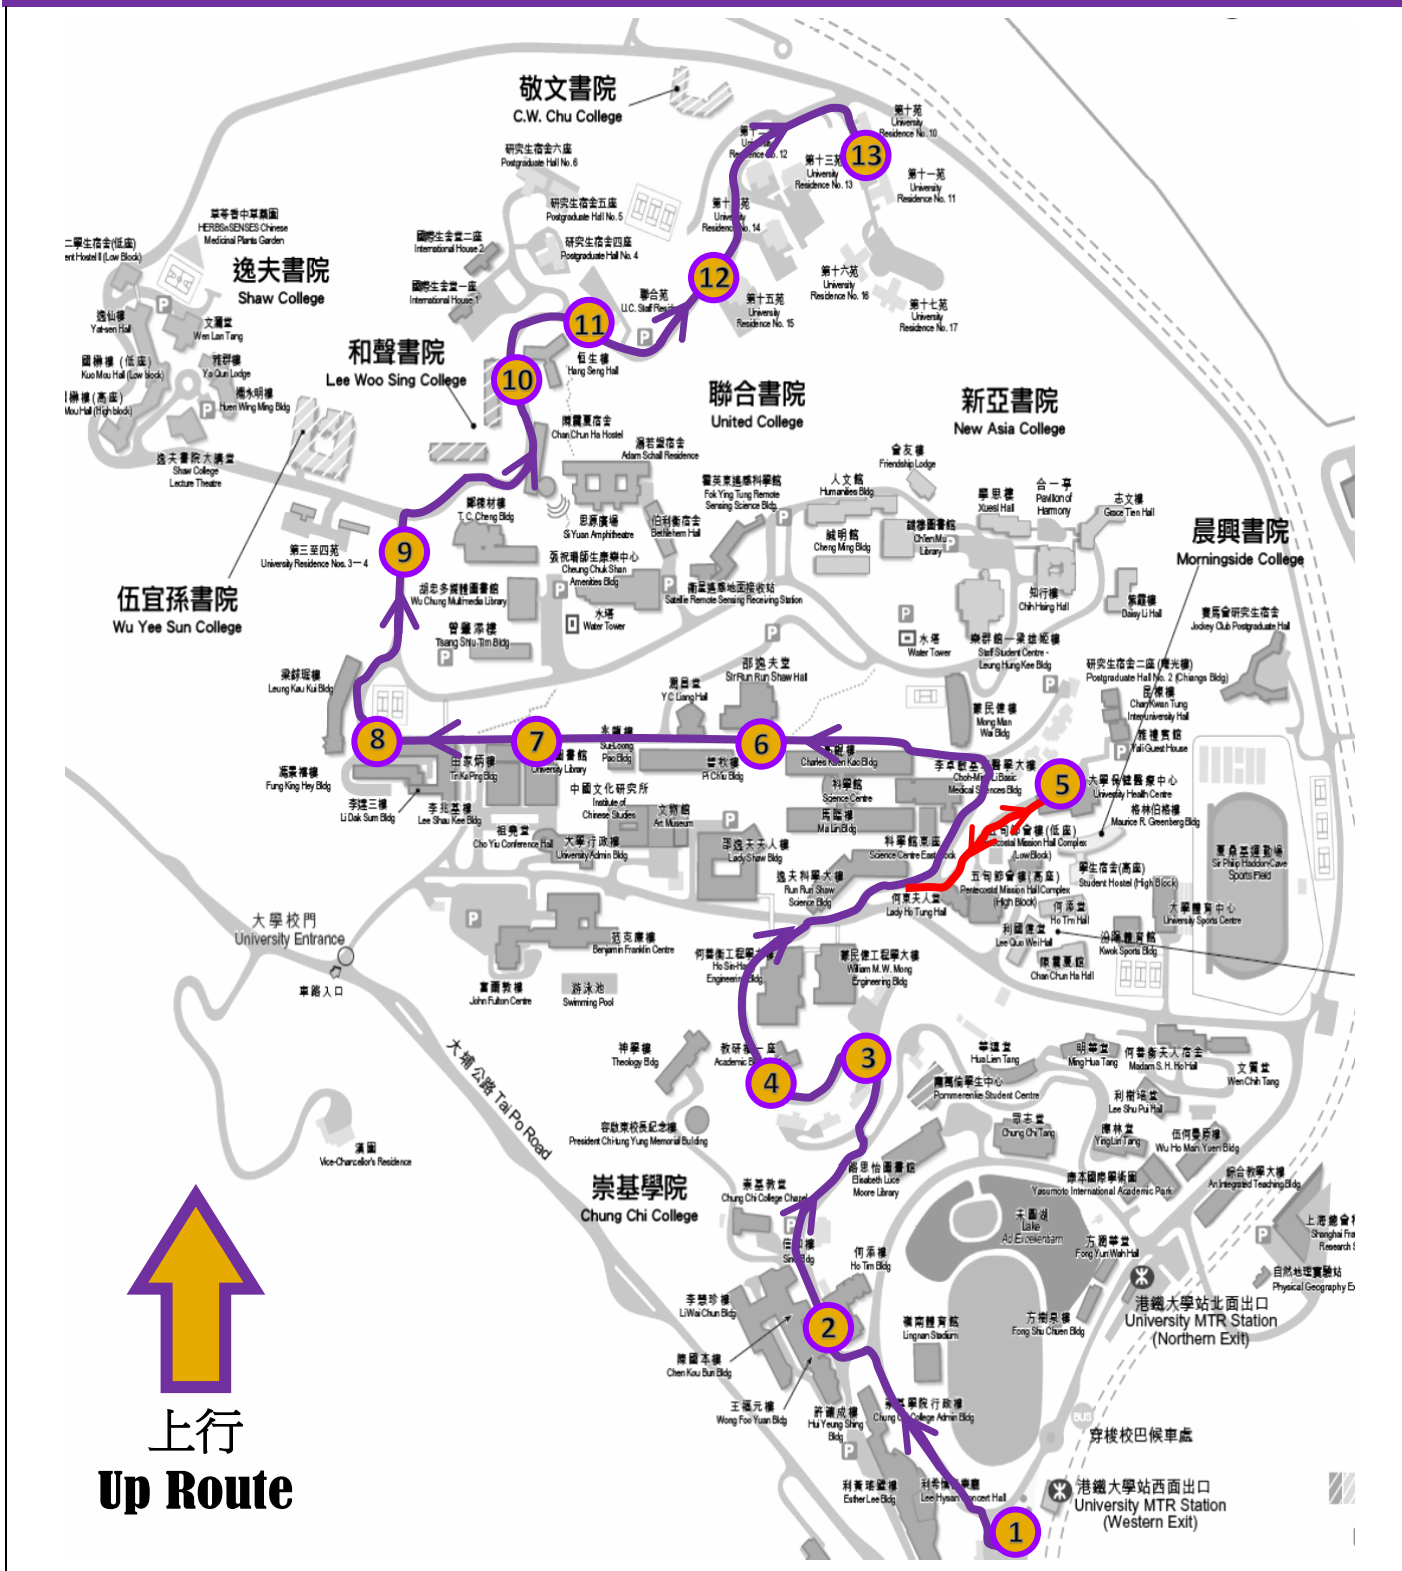

中大「收費穿梭小巴」服務 CUHK "Paid Shuttle Light Bus" Service

星期一至六 (星期日及公眾假期停止服務)
Mon to Sat (No Service on Sun & Public Holiday)

時間表 Timetable			
上行線 (大學站開出) Up Route (From Univ. Station)		下行線 (十、十一苑開出) Down Route (From Res. No. 10 & 11)	
行車時段 Operation Hours	班次 (分鐘) Frequency (Min.)	行車時段 Operation Hours	班次 (分鐘) Frequency (Min.)
08:30 - 23:00	00, 30	07:00 - 08:15 08:45 - 21:15	00, 15, 30, 45 15, 45

車費 Fare \$5 現金 / 車券 Cash / Coupon

中大「收費穿梭小巴」服務 (上行)

CUHK "Paid Shuttle Light Bus" Service (Up Route)

時間表 Timetable

上行線 (大學站開出) Up Route (From Univ. Station)

行車時段 Operation Hours

08:30 – 23:00

班次 (分鐘) Frequency (Min.)

00, 30

中大「收費穿梭小巴」服務 (下行)

CUHK "Paid Shuttle Light Bus" Service (Down Route)

時間表 Timetable

下行線 (十、十一苑開出) Down Route (From Res. No. 10 & 11)

行車時段 Operation Hours

班次(分鐘) Frequency (Min.)

07:00 – 08:15

00, 15, 30, 45

08:45 – 21:15

15, 45