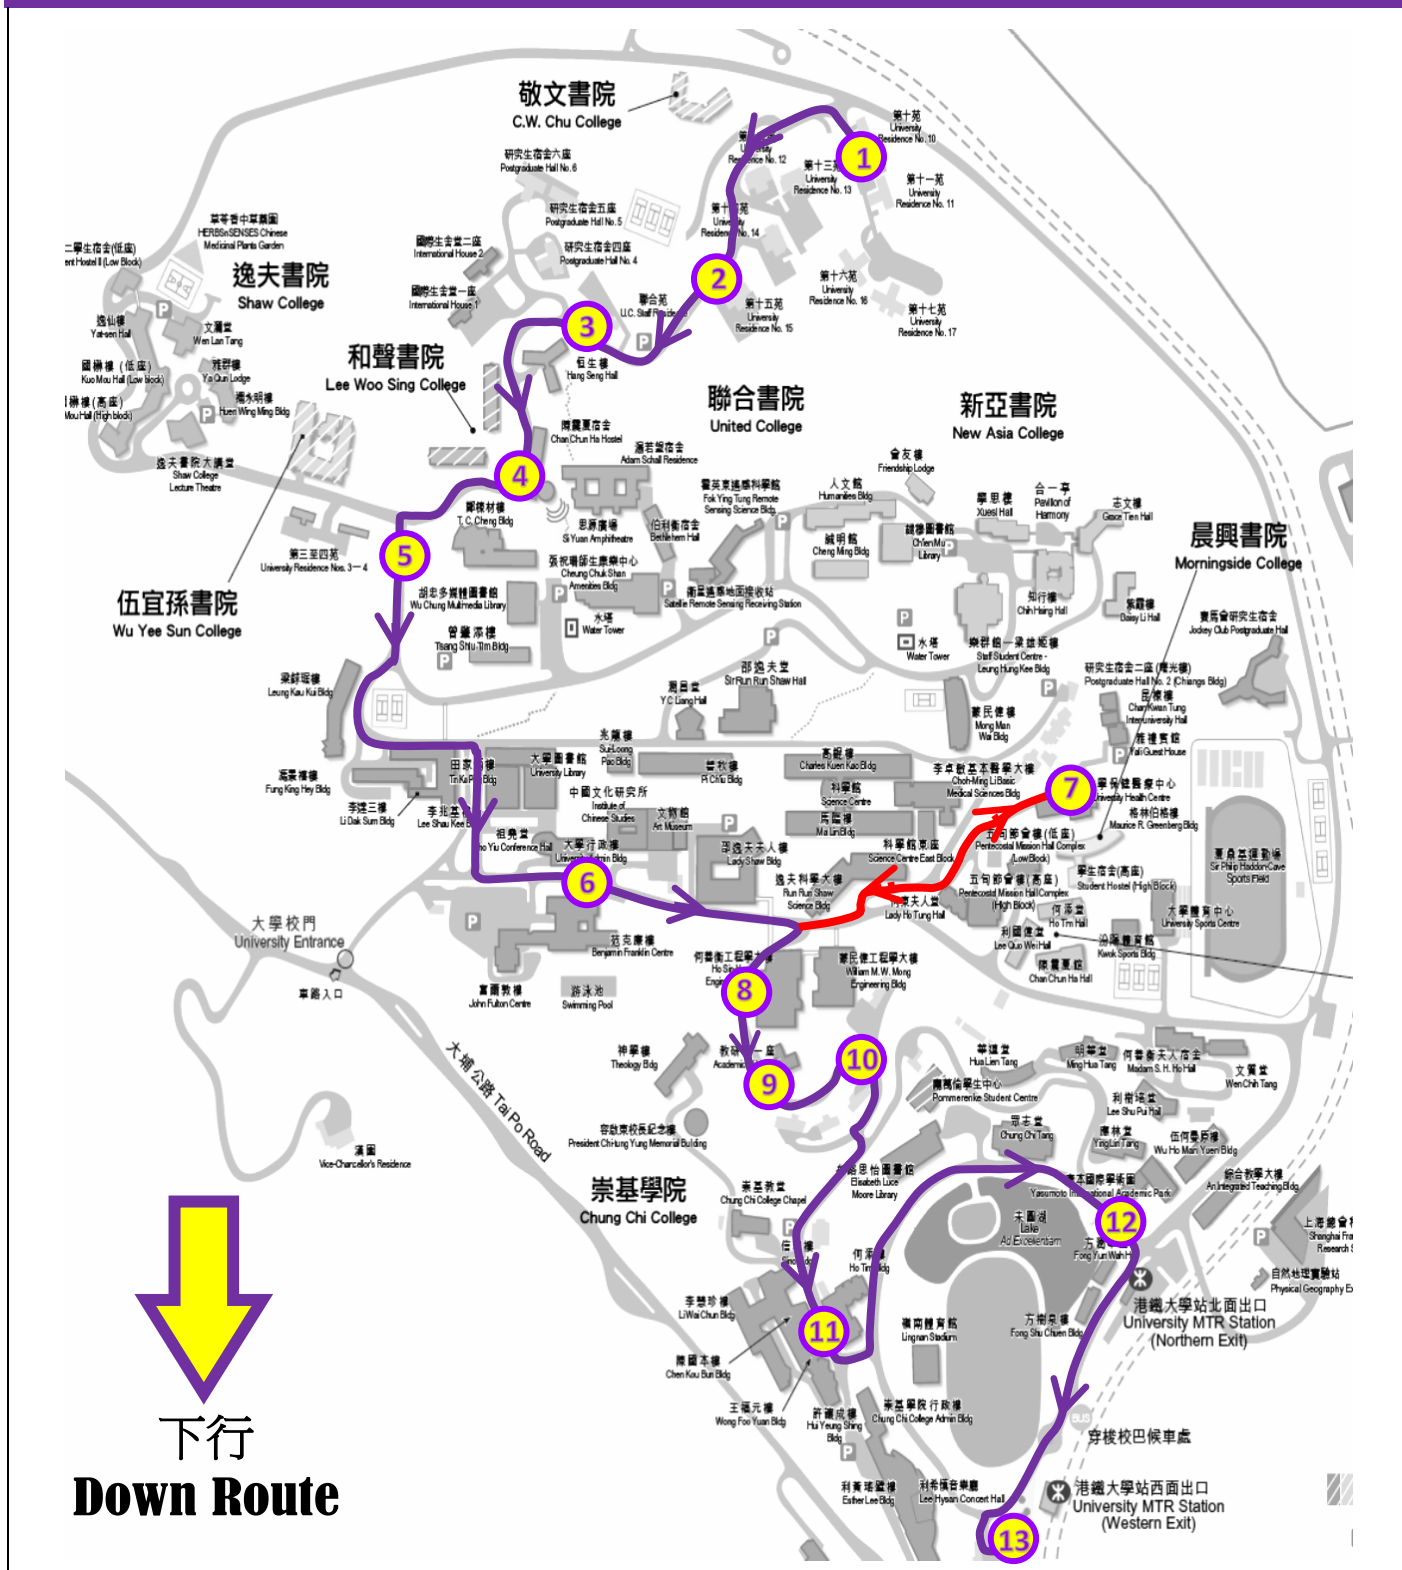

中大「收費穿梭小巴」服務 CUHK "Paid Shuttle Light Bus" Service

星期一至六 (星期日及公眾假期停止服務)
Mon to Sat (No Service on Sun & Public Holiday)

時間表 Timetable			
上行線 (大學站開出) Up Route (From Univ. Station)		下行線 (十、十一苑開出) Down Route (From Res. No. 10 & 11)	
行車時段 Operation Hours	班次 (分鐘) Frequency (Min.)	行車時段 Operation Hours	班次 (分鐘) Frequency (Min.)
08:30 - 23:00	00, 30	07:00 - 08:15 08:45 - 21:15	00, 15, 30, 45 15, 45

車費 Fare \$5 現金 / 車券 Cash / Coupon

中大「收費穿梭小巴」服務 (上行)

CUHK "Paid Shuttle Light Bus" Service (Up Route)

時間表 Timetable

上行線 (大學站開出) Up Route (From Univ. Station)

行車時段 Operation Hours

08:30 – 23:00

班次 (分鐘) Frequency (Min.)

00, 30

中大「收費穿梭小巴」服務 (下行)

CUHK "Paid Shuttle Light Bus" Service (Down Route)

時間表 Timetable

下行線 (十、十一苑開出) Down Route (From Res. No. 10 & 11)

行車時段 Operation Hours

班次(分鐘) Frequency (Min.)

07:00 – 08:15

00, 15, 30, 45

08:45 – 21:15

15, 45