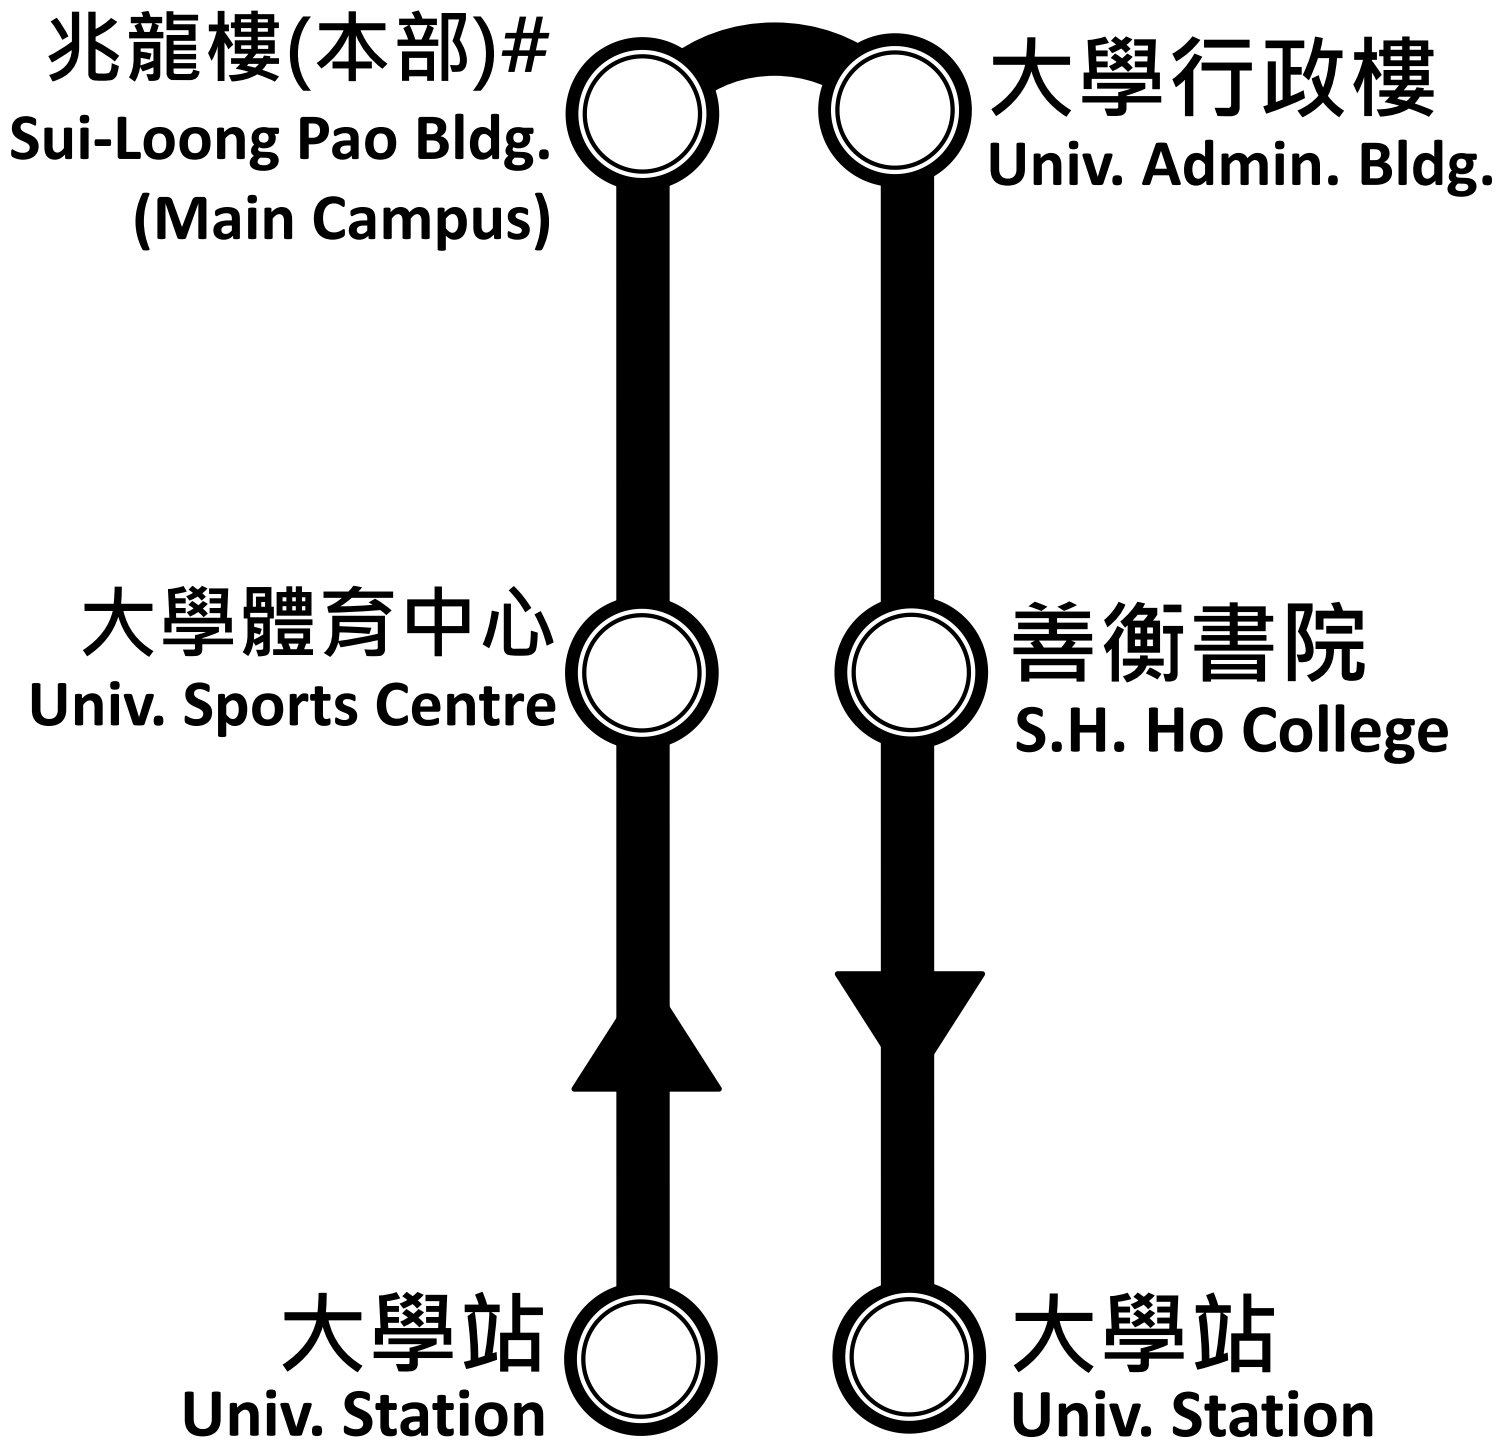

路線 Route A

服務時間 Service Hours :

07:40 – 18:40 (逢 Every 00, 20, 40)

#乘客如需前往 新亞/聯合 或 校園西部，請在 本部 轉乘路線 B 或路線 C
Passengers who want to go to New Asia College / United College or Western Campus, please transfer to Route B or Route C from Main Campus.