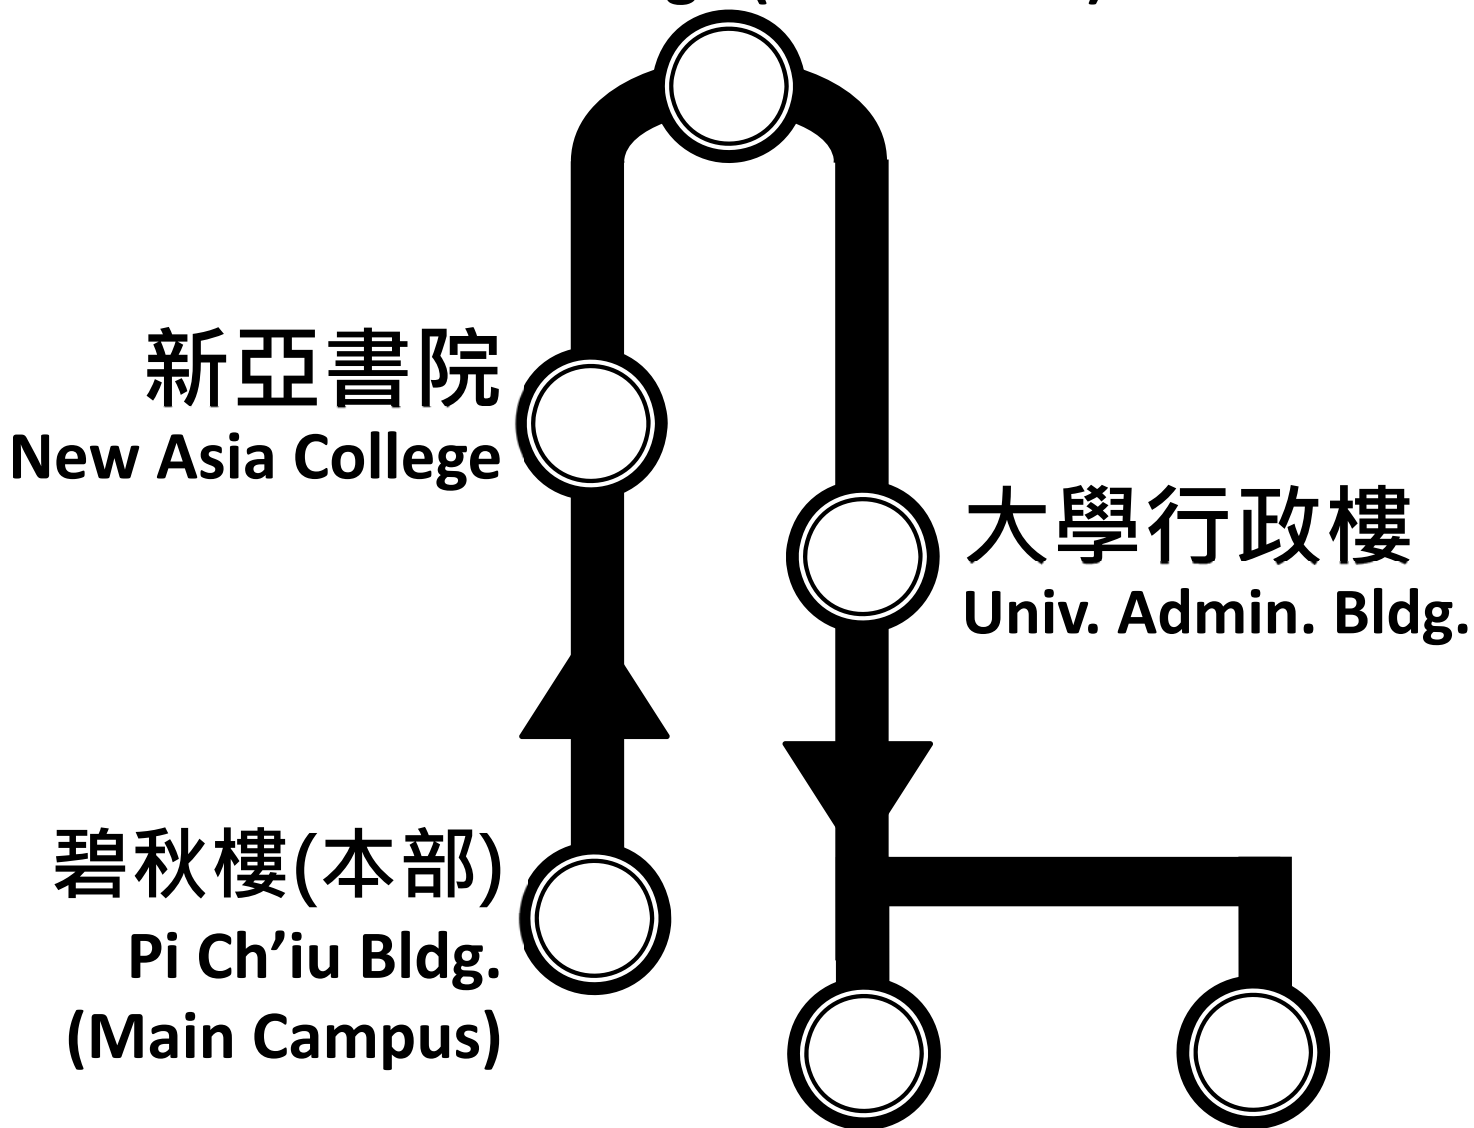

路線 Route B

服務時間 Service Hours :
07:45 – 18:45 (逢 Every 05, 25, 45)

聯合書院 (下行) United College (Downward)

碧秋樓(本部)#

Pi Ch'iu Bldg. (Main Campus)
(07:45 – 16:45)

大學站

Univ. Station
(17:05 – 18:45)

#乘客如需前往 大學站 或 校園西部，請在 本部 轉乘路線 A 或路線 C
Passengers who want to go to University Station or Western Campus,
please transfer to Route A or Route C from Main Campus