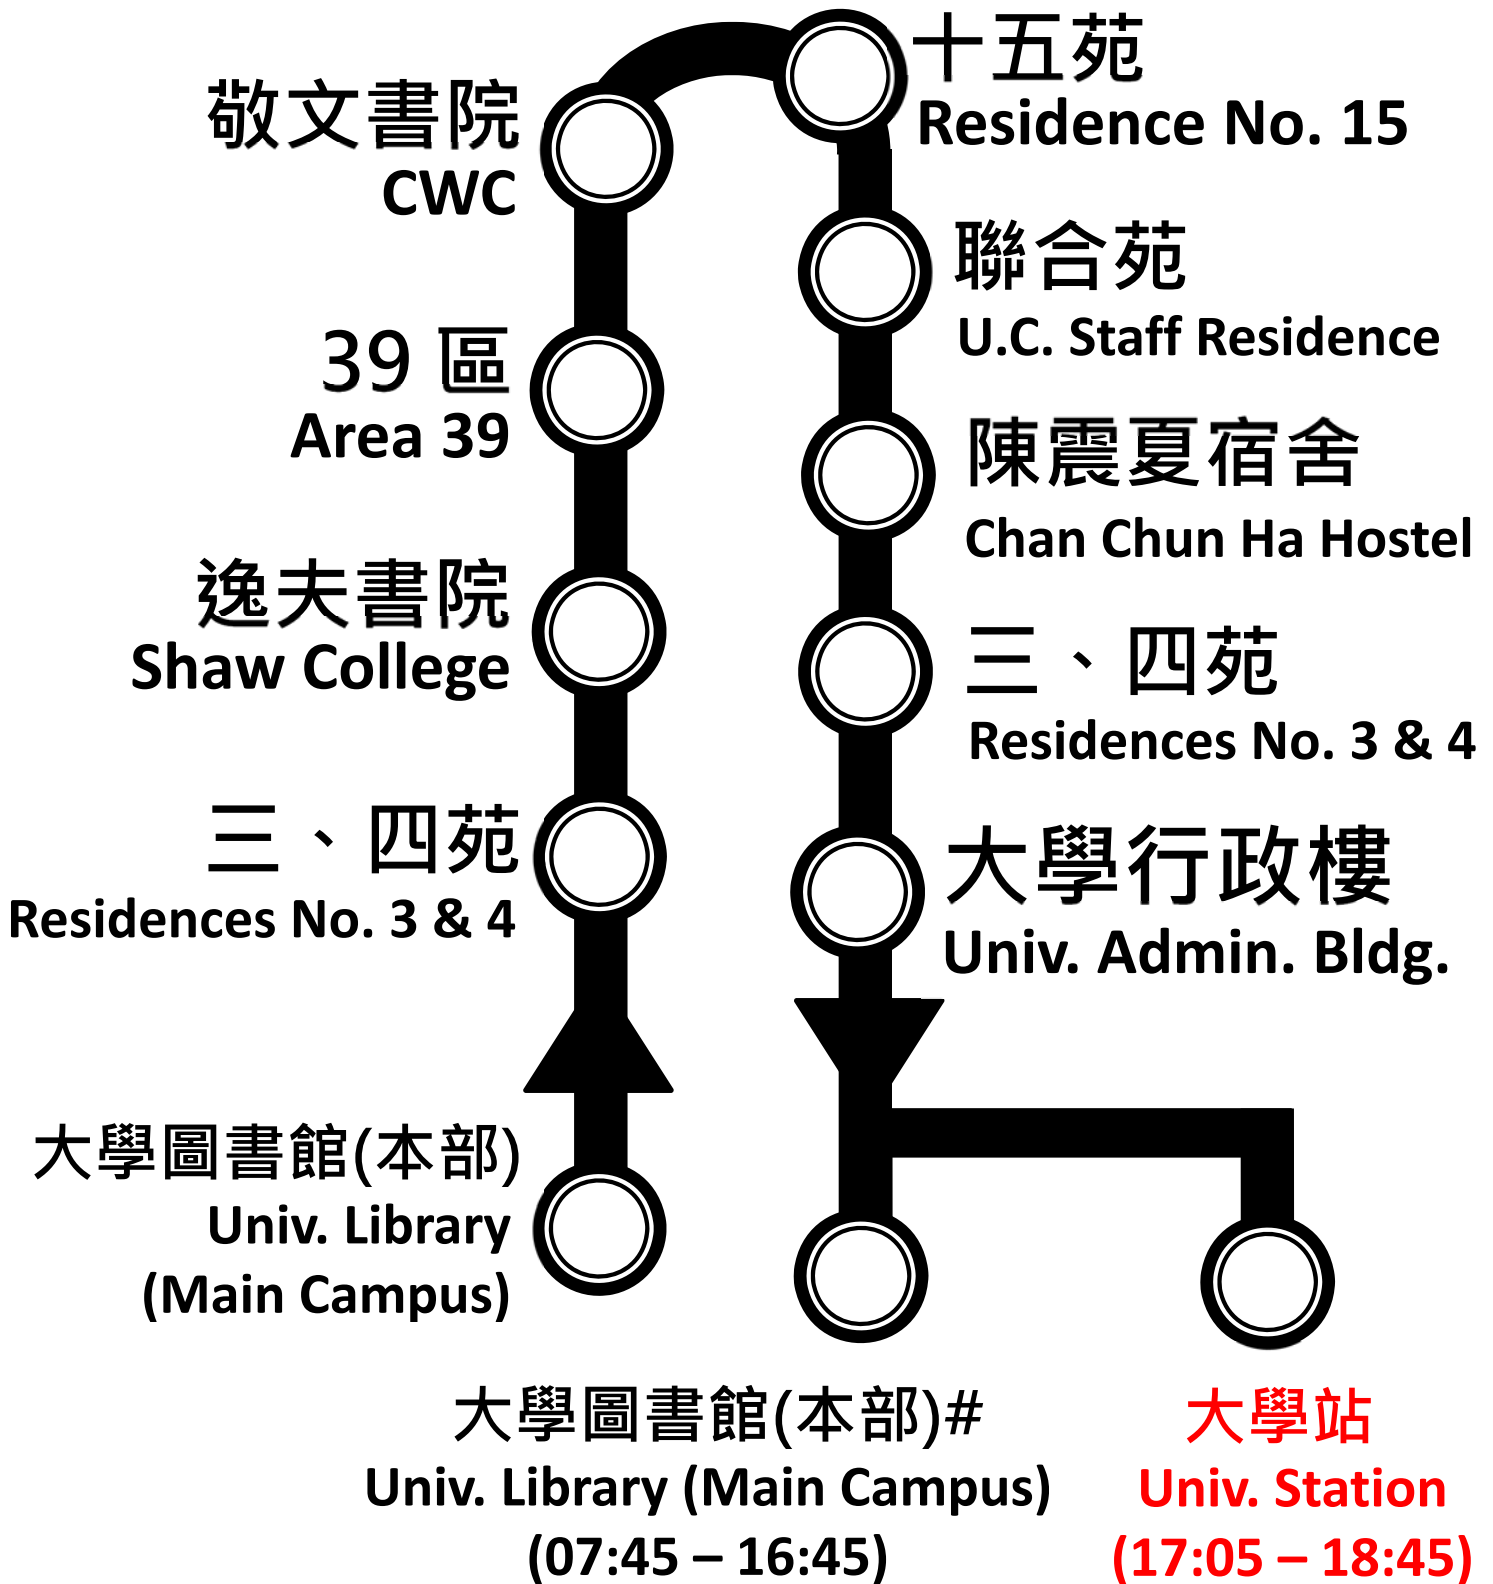

路線 Route C

服務時間 Service Hours :

07:45 – 18:45 (逢 Every 05, 25, 45)

#乘客如需前往 大學站 或 新亞/聯合，請在 本部 轉乘路線 A 或路線 B
Passengers who want to go to University Station or New Asia College /
United College, please transfer to Route A or Route B from Main Campus