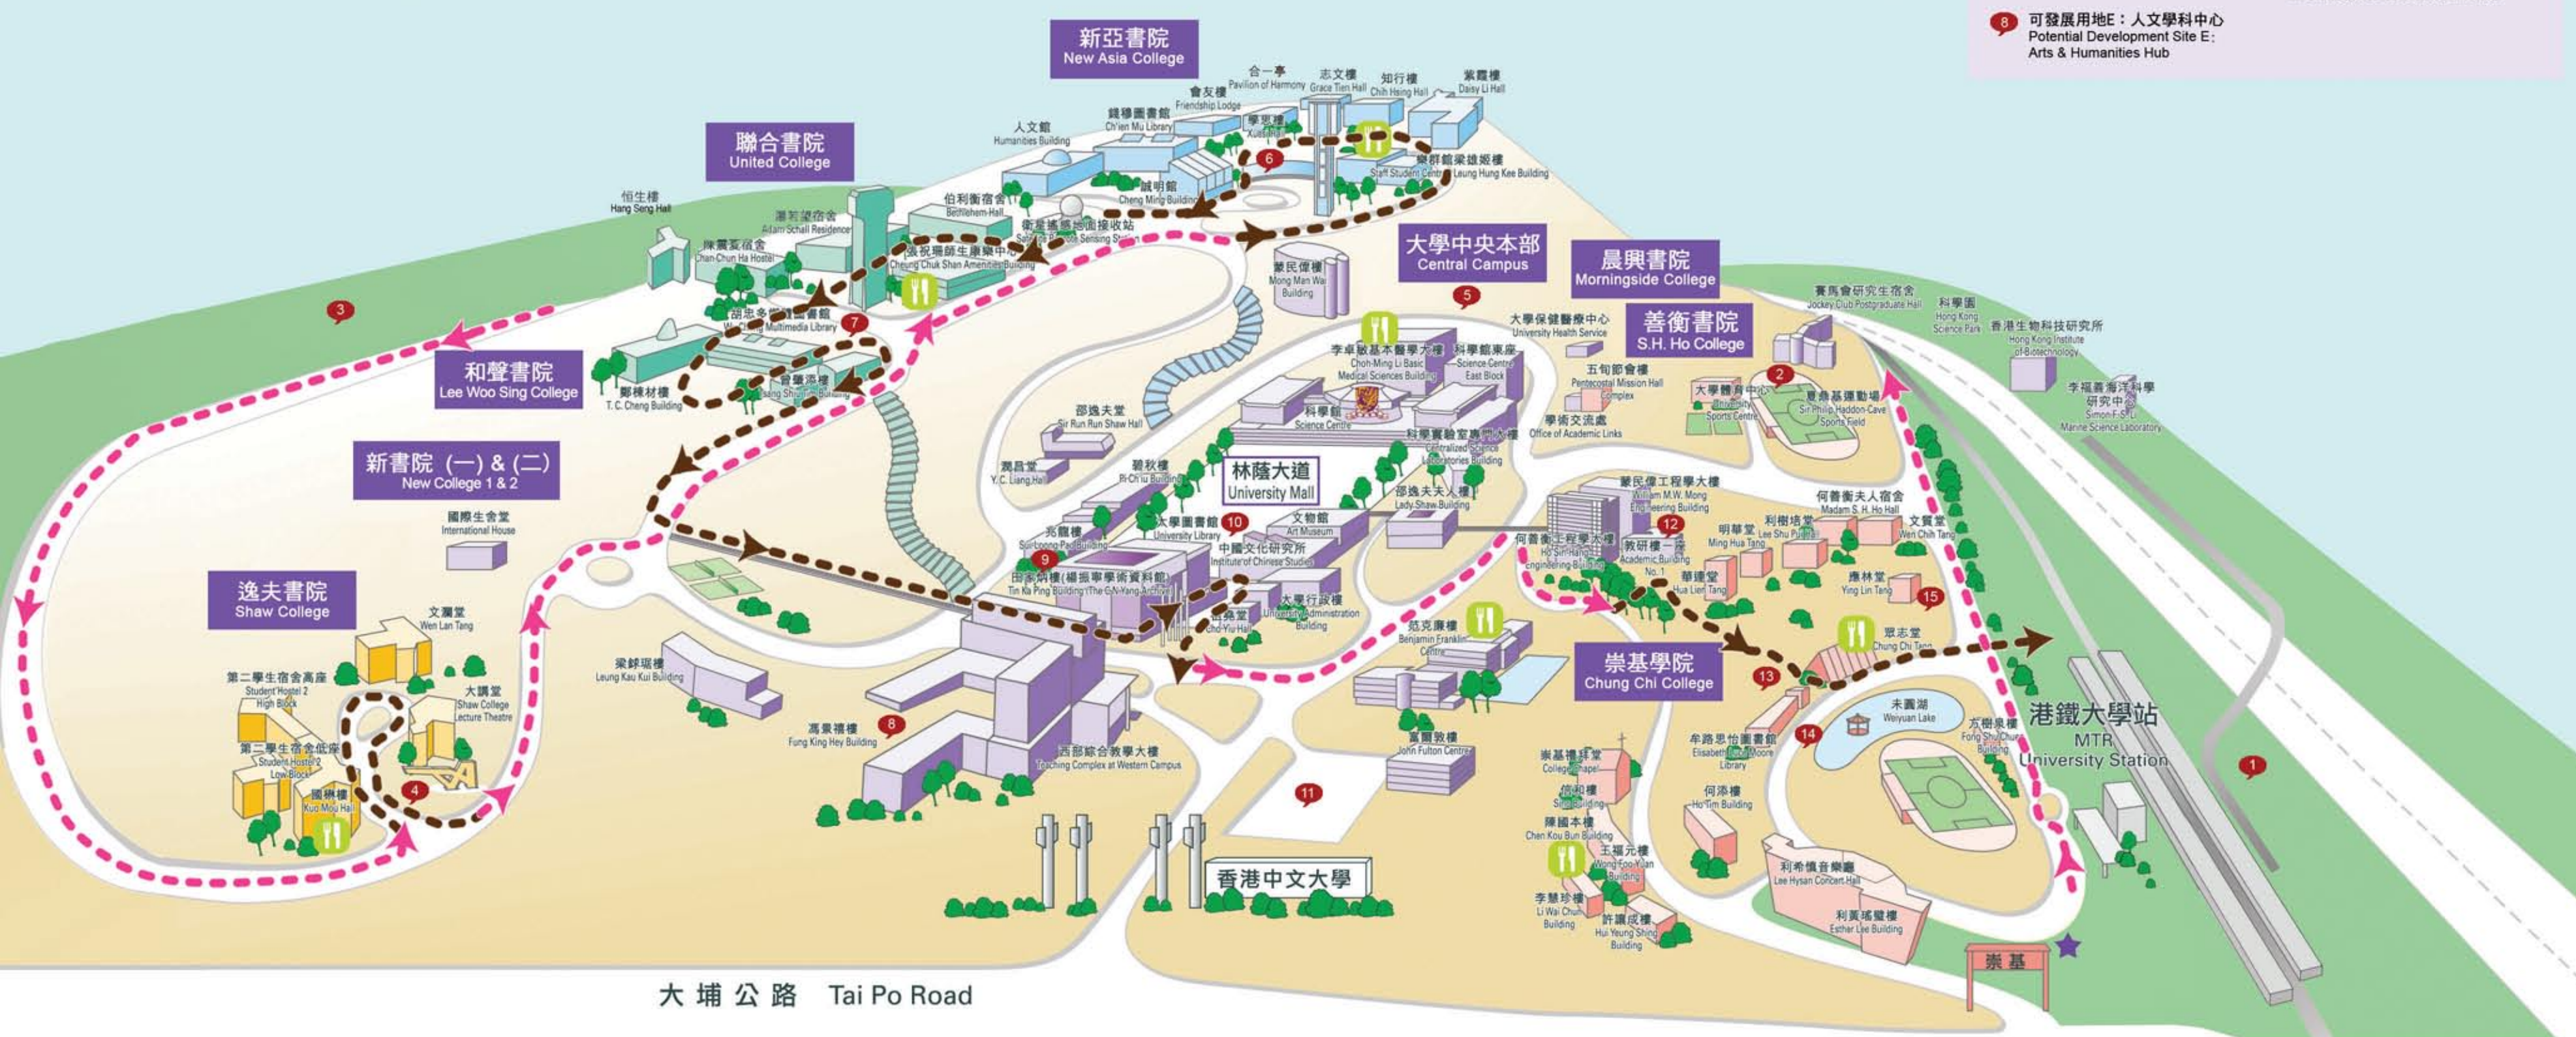

「中大文化徑/樂步健行校園」導遊團

“CU Culture Trail / A Pedestrian-Friendly Campus” Guided Tour

★ 集合地點 Assembly Point

● 景點 Spots

--- 旅遊巴士路線 Bus Route

--- 步行路線 Walking Route

- 1 可發展用地G：新教學設施
Potential Development Site G:
New Teaching Facilities
- 2 可發展用地A：新室內體育設施
Potential Development Site A:
New Indoor Sports Facilities
- 3 可發展用地H：
新研究設施及學生宿舍
Potential Development Site H:
New Research Facilities & Hostels
- 4 逸夫書院 Shaw College
- 5 可發展用地B：新教學設施
Potential Development Site B:
New Teaching Facilities
- 6 新亞書院 New Asia College
- 7 聯合書院 United College
- 8 可發展用地E：人文學科中心
Potential Development Site E:
Arts & Humanities Hub
- 9 2012年發展項目：大學圖書館新翼
Development Project for 2012:
University Library Extension
- 10 大學中央本部 Central Campus
- 11 可發展用地D：新行政及康樂設施
Potential Development Site D:
New Administration & Amenity
Facilities
- 12 可發展用地C：新教學設施
Potential Development Site C:
New Academic Facilities
- 13 2012年發展項目：學生康樂中心
Development Project for 2012:
Student Amenity Centre
- 14 崇基學院 Chung Chi College
- 15 2012年發展項目：兩座綜合教學大樓
Development Project for 2012:
Two Integrated Teaching Buildings

大埔公路 Tai Po Road

崇基

港鐵大學站
MTR
University Station

香港中文大學