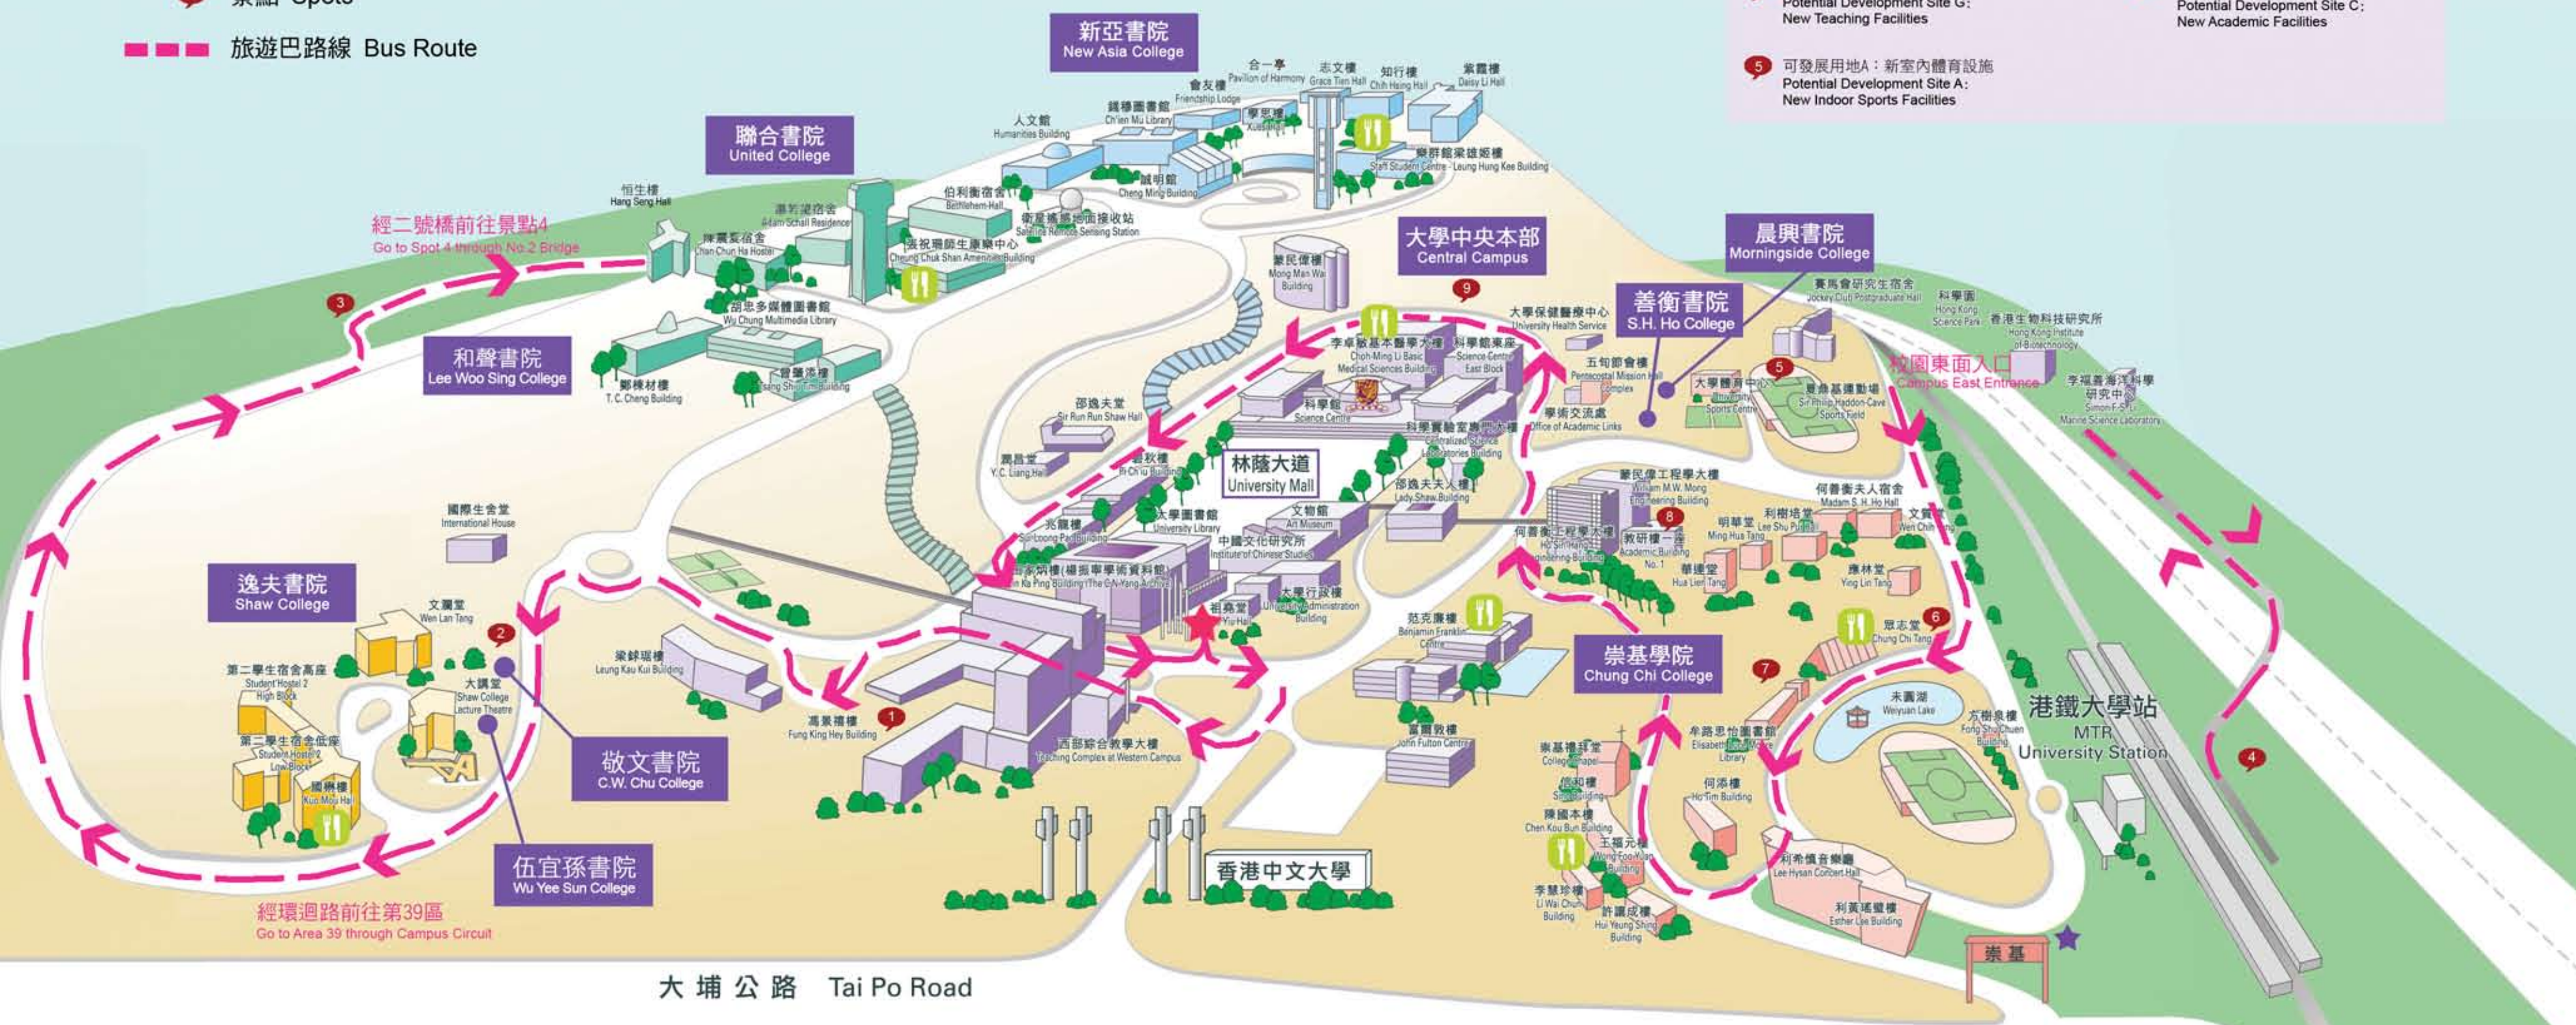

校園發展計劃導遊團

Campus Master Plan Guided Tour 26.5.2009

★ 集合地點/終點 Assembly Point/ End Point

● 景點 Spots

—— 旅遊巴士路線 Bus Route

- 1 可發展用地E：人文學科中心
Potential Development Site E:
Arts & Humanities Hub
- 2 敬文書院及伍宜孫書院
C.W. Chu College & Wu Yee Sun College
- 3 可發展用地H：第39區—新研究設施及學生宿舍
Potential Development Site H: Area 39—
New Research Facilities & Hostels
- 4 可發展用地G：新教學設施
Potential Development Site G:
New Teaching Facilities
- 5 可發展用地A：新室內體育設施
Potential Development Site A:
New Indoor Sports Facilities
- 6 2012年發展項目：兩座綜合教學大樓
Development Project for 2012:
Two Integrated Teaching Buildings
- 7 2012年發展項目：學生活動中心
Development Project for 2012:
Student Amenity Centre
- 8 可發展用地B：新教學設施
Potential Development Site B:
New Teaching Facilities
- 9 可發展用地C：新教學設施
Potential Development Site C:
New Academic Facilities

經二號橋前往景點4
Go to Spot 4 through No.2 Bridge

經環迴路前往第39區
Go to Area 39 through Campus Circuit

大埔公路 Tai Po Road

崇基