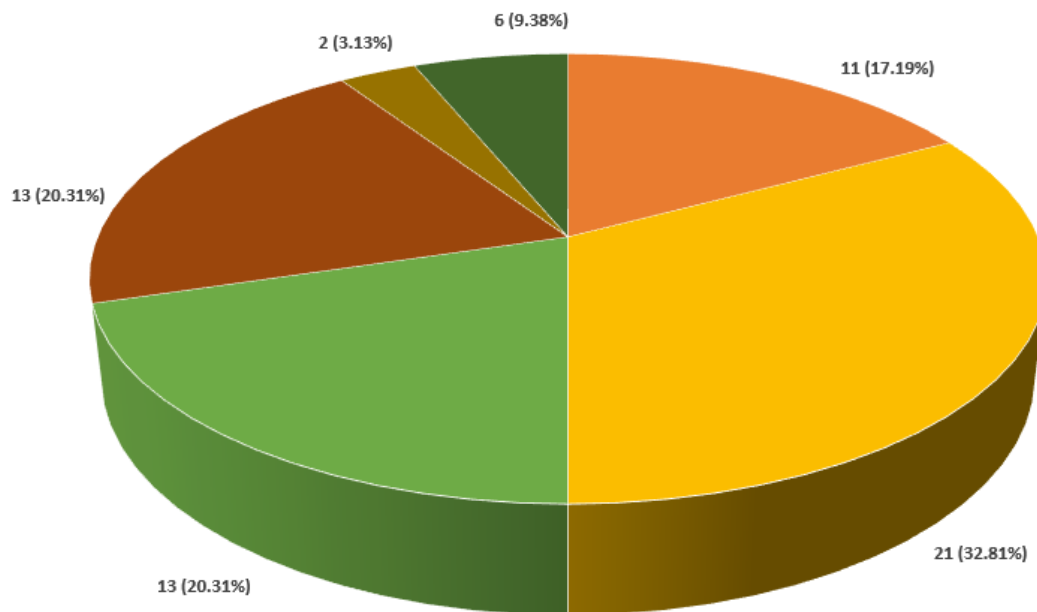

## 非本地本科生及授課式研究生校外住宿情況 (2022-2023)

總數：64 名學生

\*其他：荃灣及深圳

## 非本地本科生及授課式研究生校外住宿情況 (2022-2023)

總數：64名學生