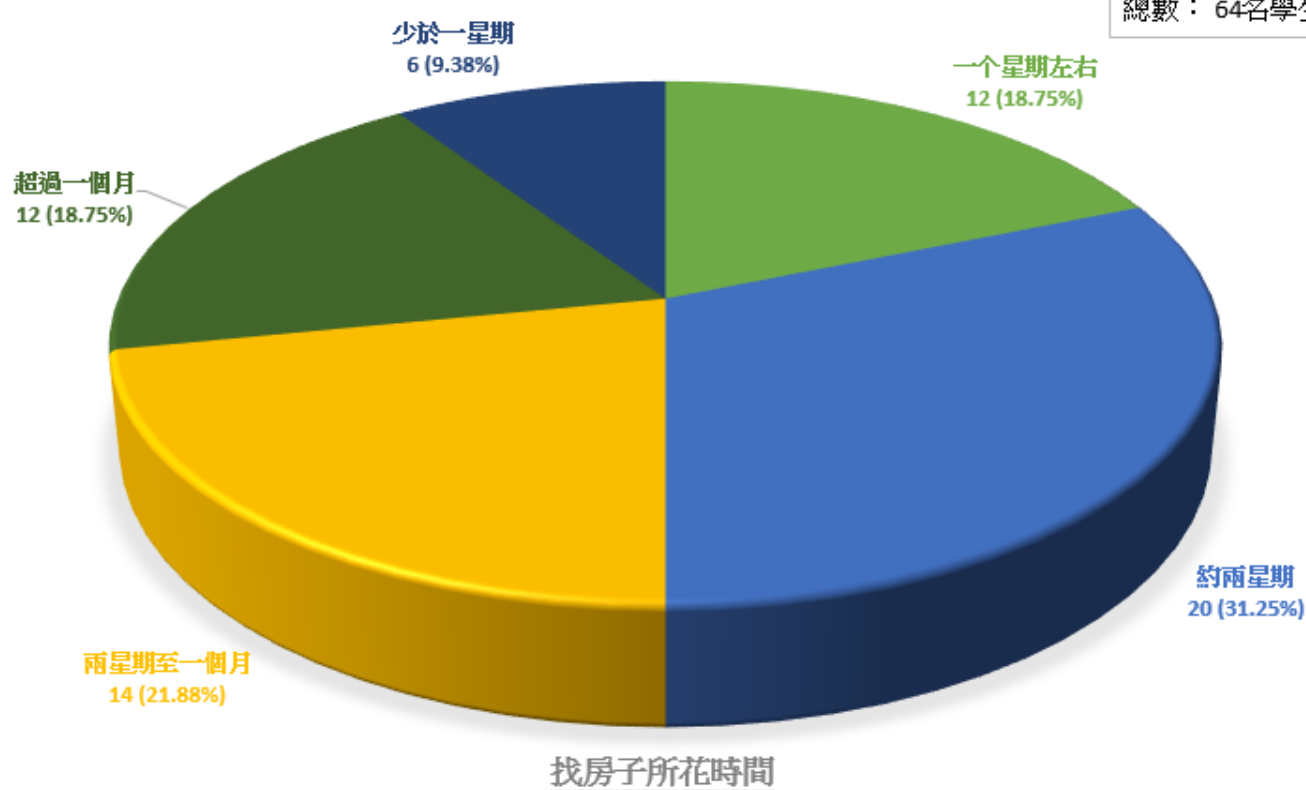

非本地本科生及授課式研究生校外住宿情況 (2022-2023)

總數：64名學生