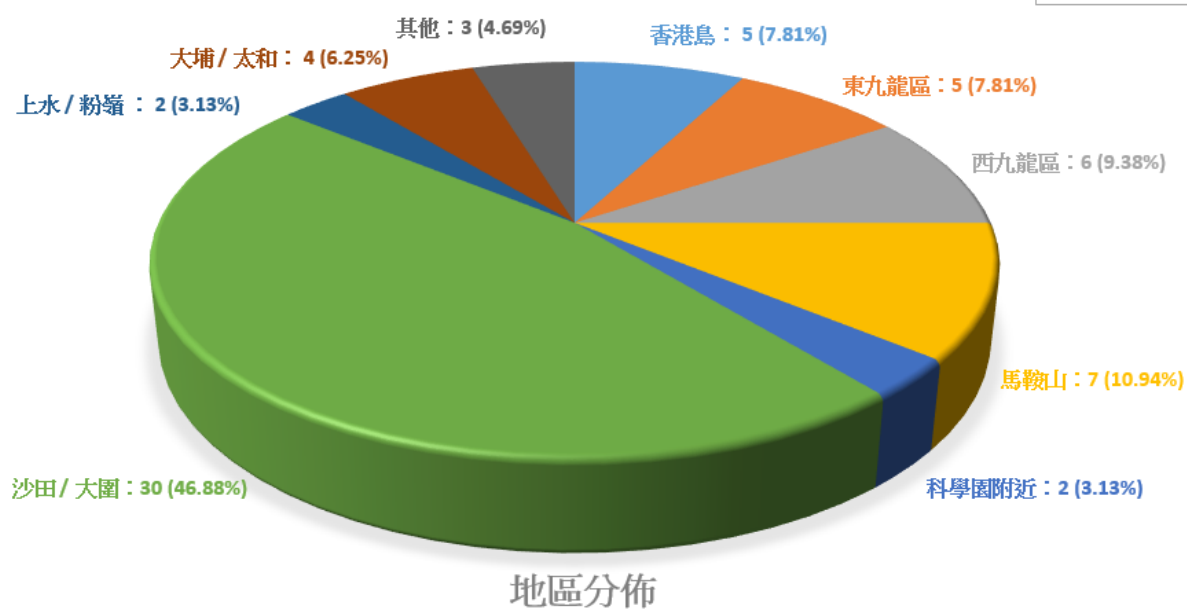

## 非本地本科生及授課式研究生校外住宿情況 (2022-2023)

總數：64 名學生

\*其他：荃灣及深圳

## 非本地本科生及授課式研究生校外住宿情況 (2022-2023)

總數：64名學生