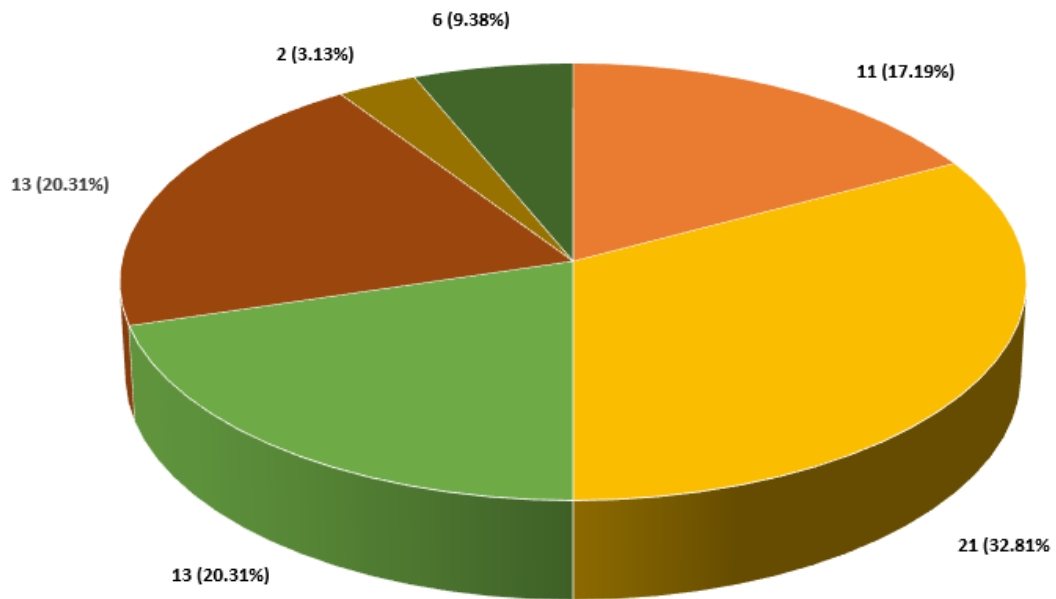

非本地本科生及授课式研究生校外住宿情况 (2022-2023)

总数：64 名学生

地区分布

*其他：荃湾及深圳

非本地本科生及授课式研究生校外住宿情况 (2022-2023)

总数: 64名学生

找房子的方法

- 我透过朋友/亲戚找到现时单位，并与业主达成租务协议
- 我透过本地的地产代理找到现时单位
- 我透过手机应用程序找到业主，并达成租务协议
- 我透过网页找到业主，并达成租务协议
- 这是一个朋友/亲戚拥有的单位
- 其他 (酒店网站)

非本地本科生及授课式研究生校外住宿情况 (2022-2023)

总数: 64名学生

非本地本科生及授课式研究生校外住宿情况 (2022-2023)

总数: 64名学生