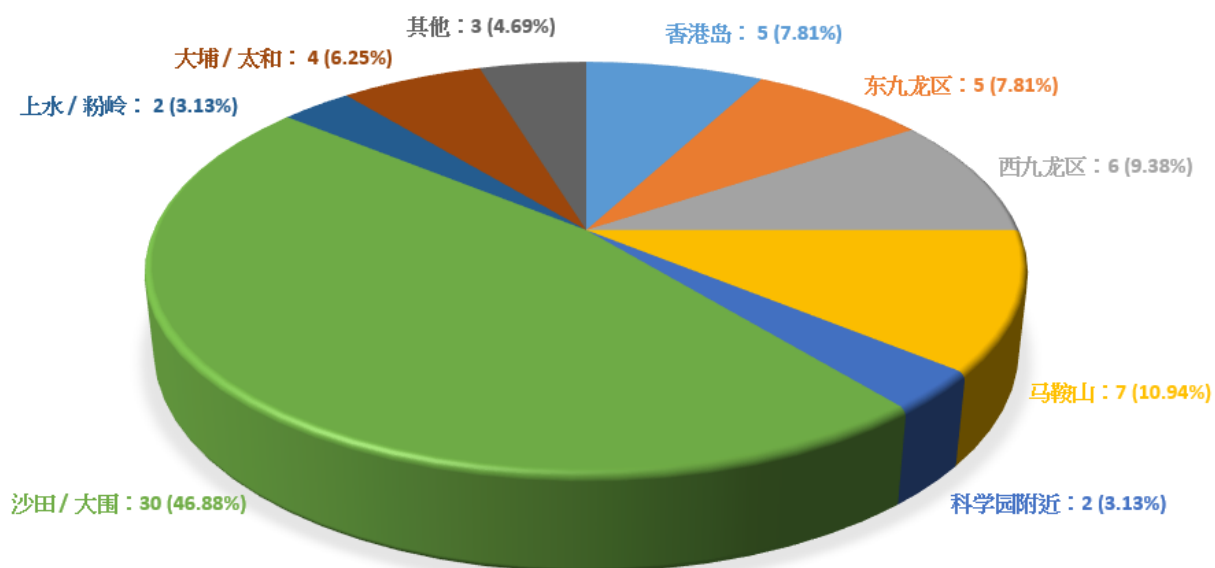

非本地本科生及授课式研究生校外住宿情况 (2022-2023)

总数：64 名学生

地区分布

*其他：荃湾及深圳

非本地本科生及授课式研究生校外住宿情况 (2022-2023)

总数: 64名学生

找房子的方法

- 我透过朋友/亲戚找到现时单位，并与业主达成租务协议
- 我透过本地的地产代理找到现时单位
- 我透过手机应用程序找到业主，并达成租务协议
- 我透过网页找到业主，并达成租务协议
- 这是一个朋友/亲戚拥有的单位
- 其他 (酒店网站)