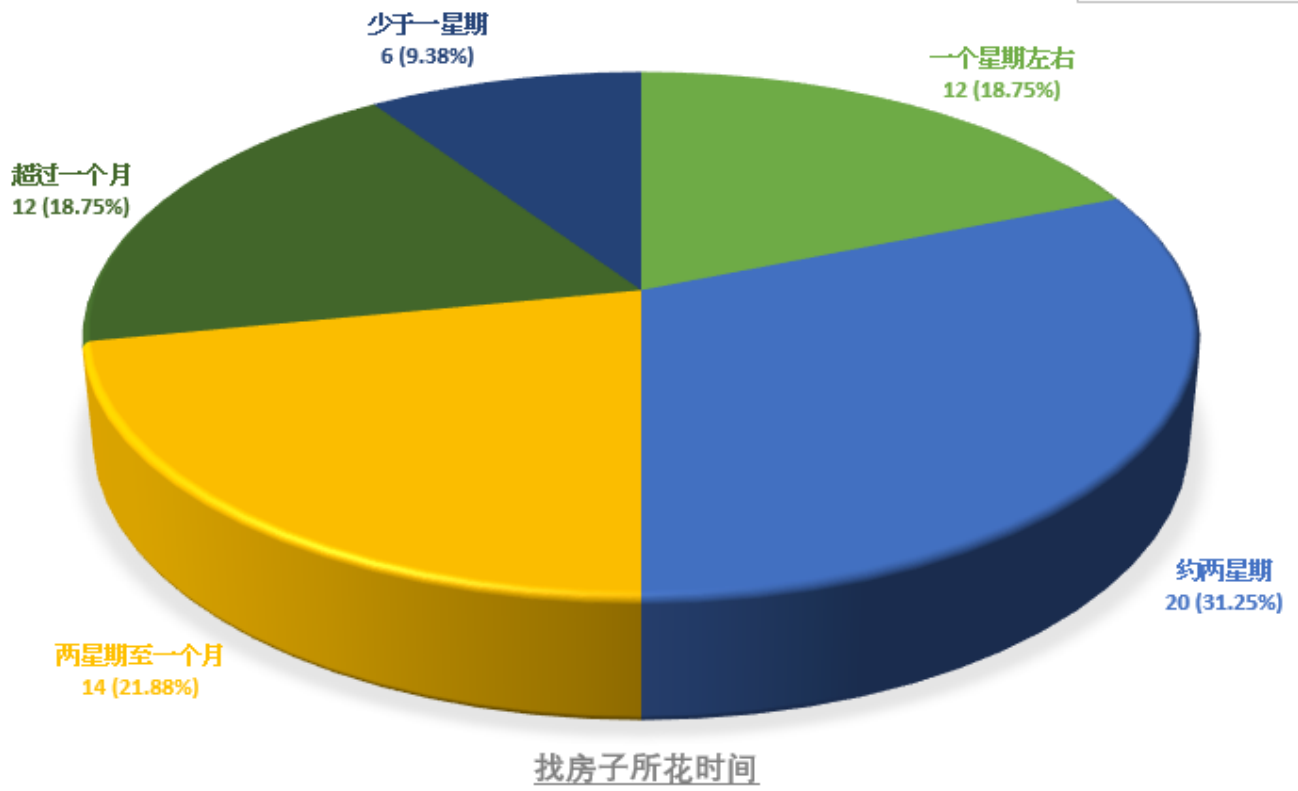

非本地本科生及授课式研究生校外住宿情况 (2022-2023)

总数：64 名学生

地区分布

*其他：荃湾及深圳

非本地本科生及授课式研究生校外住宿情况 (2022-2023)

总数: 64名学生

找房子的方法

- 我透过朋友/亲戚找到现时单位，并与业主达成租务协议
- 我透过本地的地产代理找到现时单位
- 我透过手机应用程序找到业主，并达成租务协议
- 我透过网页找到业主，并达成租务协议
- 这是一个朋友/亲戚拥有的单位
- 其他 (酒店网站)

非本地本科生及授课式研究生校外住宿情况 (2022-2023)

总数: 64名学生

非本地本科生及授课式研究生校外住宿情况 (2022-2023)

总数: 64名学生